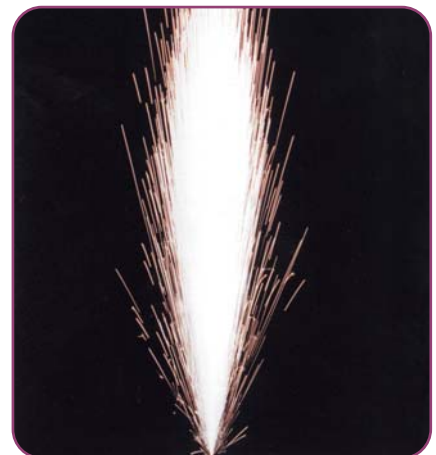

Silberstrahl