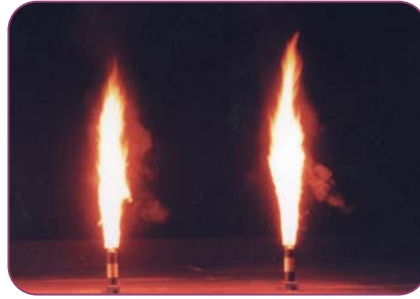

Pyroflash Winkelstartbox

Die T 1-Effekte Luftschnagenwerfer Standards, Luftschnagenwerfer groß, Konfetti und Glitter aus der PYROFLASH-Reihe können nur in diese Startbox gesteckt werden. Es ist möglich, die Startbox in Schritten von 15 Grad in verschiedene Winkel zu justieren. Die Startboxen werden mit PYROFLASH Stecker-Anschluß geliefert.

Code	Produkt
LM202240	PYROFLASH WINKELSTARTBOX
Abmessungen:	13,2 x 11,5 x 9 cm
Gewicht:	0,8 kg

Flammensäule

Glittereffekt

THEATERBLITZ-WEISS, GROSS

(1 s/3 m), BAM PT1-0799

Versandeinheit: Karton/12 Stück

Effekt: Großer grell-weißer Blitz, verbunden mit Knall und Rauch.

THEATERFONTÄNE-SILBER-STRAHL

(1 s/6 m) BAM PT1-0398

Versandeinheit: Karton/12 Stück

Effekt: Heller, enggebündelter Lichtstrahl mit Sternchen und sehr wenig Rauch.

Code	Produkt
LM202280	THEATERFONTÄNE-SILBERSTRAHL