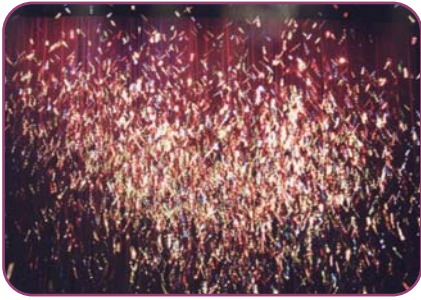

Effekt: Heller, enggebündelter Lichtstrahl mit Sternchen und sehr wenig Rauch.

Code	Produkt
LM202281	THEATERFONTÄNE-SILBERSTRAHL

Fontänen

Konfettiregen

THEATERFONTÄNE-SCHIMMERREGEN

(6 s/3 m), BAM PT1-0748

Versandeinheit: Karton/12 Stück
Effekt: Schimmerregen von Silbersternen.