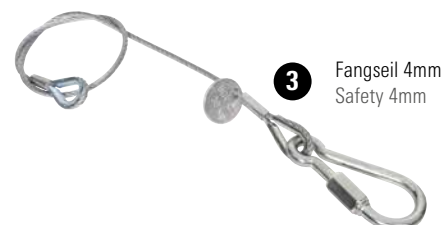

- Ketten-Schnellverschlüsse zum Verbinden und einfachen Verlängern von DIN-Ketten für untergeordnete Zwecke
- Hochfeste Schäkkel, verzinkt und lackiert
- Sicherungsfangseile für Scheinwerfer in verschiedensten Längen
- Rundschlingen aus Textil und Metall

Die Sicherungsfangseile sind nach DIN 3090-2, DIN 3090, DIN 3060 gefertigt und entsprechen der BGV-C1.

Die Anschlagseile sind nach DIN 6899 gefertigt und entsprechen der BGV-C1.

### Anschlagseile mit großen Kauschen

Anschlagseile nach DIN 6899 (5 fache Sicherheit) mit grossen Kauschen

Nr.	Länge cm	Seil Ø mm	Tragkraft kg	Verschluss	Code
8	50	8	700	-	ULFS0556
8	100	8	700	-	ULFS1056
8	150	8	700	-	ULFS1556
8	200	8	700	-	ULFS2056
8	300	8	700	-	ULFS3056
8	400	8	700	-	ULFS4056
9	100	12	1500	-	ULFS1250
9	200	12	1500	-	ULFS2125
9	300	12	1500	-	ULFS3125
9	400	12	1500	-	ULFS4125
9	500	12	1500	-	ULFS5250
9	500	12	1500	-	ULFS6250
10	100	14	2000	-	ULFS1150
10	200	14	2000	-	ULFS2150
10	300	14	2000	-	ULFS3150
10	400	14	2000	-	ULFS4150
10	400	14	2000	-	ULFS5150

### Sicherungsfangseile für Scheinwerfer

Fangseile für Scheinwerfer silber

Abb.	Länge cm	Seil Ø mm	Tragkraft kg	Verschluss	Farbe	Code	VPE
ohne	020	2	5	Kettennotglied	silber	ULFS05KB20	1
ohne	050	2	5	Kettennotglied	silber	ULFS05KB50	1
1	060	3	10	Karabinernotglied	silber	ULFS10KB60	10
2	060	3	10	Karabinernotglied	schwarz	ULFS10KB60B	10
1	100	3	10	Karabinernotglied	silber	ULFS10KB	10
3	060	4	30	Karabinernotglied	silber	ULFS30KB60	10
4	060	4	30	Karabinernotglied	schwarz	ULFS30KB60B	10
3	100	4	30	Karabinernotglied	silber	ULFS30KB	10
7	100	6	55	Karabinernotglied	silber	ULFS55KB	5
5	100	3	10	Kettennotglied	silber	ULFSE20 „ECO“	1
6	100	4	30	Kettennotglied	silber	ULFSE50 „ECO“	1